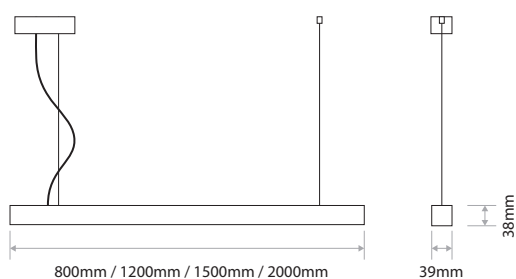

Referencia	Potencia	Temp color	Lumen/mt	Longitud
25-5G-16G3C	16W	3000K	1325Lm	800mm
25-5G-16G4C		4000K	1503Lm	
25-5G-23G3C	23W	3000K	1988Lm	1200mm
25-5G-23G4C		4000K	2255Lm	
25-5G-29G3C	29W	3000K	2485Lm	1500mm
25-5G-29G4C		4000K	2819Lm	
25-5G-39G3C	39W	3000K	3314Lm	2000mm
25-5G-39G4C		4000K	3759Lm	

**CARACTERÍSTICAS TÉCNICAS**

Medidas	800mm / 1200mm / 1500mm / 2000mm
CRI	>90
Tensión	220-230V
IP	IP20
Driver incluido	SI
Tipo de driver	ON-OFF / DALI2
Instalaciones	Colgante
Bases techo	Superficie
Acabados difusores	Prismatico UGR
Acabados luminaria	Aluminio / Blanco / Negro
Acabados custom	Pedido mínimo

**MEDIDAS**

**INSTALACIÓN BASE REDONDA**

Instalación mediante base de superficie.  
 El driver se incorporará dentro del techo.

**INSTALACIÓN BASE SUPERFICIE**

El driver se incorporará dentro de la base de superficie  
 de la luminaria

La largaria del cable de tensión será de 2,5mts. Si desea una medida superior tendrá que ponerse en contacto con nuestro departamento comercial.