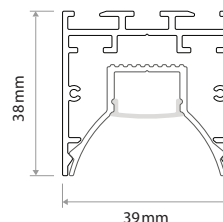

Referencia	Potencia	Temp color	Lumen/mt	Longitud
25-5G-16G3C	16W	3000K	1325Lm	800mm
25-5G-16G4C		4000K	1503Lm	
25-5G-23G3C	23W	3000K	1988Lm	1200mm
25-5G-23G4C		4000K	2255Lm	
25-5G-29G3C	29W	3000K	2485Lm	1500mm
25-5G-29G4C		4000K	2819Lm	
25-5G-39G3C	39W	3000K	3314Lm	2000mm
25-5G-39G4C		4000K	3759Lm	

**CARACTERÍSTICAS TÉCNICAS**

Medidas	800mm / 1200mm / 1500mm / 2000mm
CRI	>90
Tensión	220-230V
IP	IP20
Driver incluido	SI
Tipo de driver	ON-OFF / DALI2
Instalaciones	Colgante
Bases techo	Superficie
Acabados difusores	Prismatico UGR
Acabados luminaria	Aluminio / Blanco / Negro
Acabados custom	Pedido mínimo

**MEDIDAS**

**INSTALACIÓN BASE REDONDA**

Instalación mediante base de superficie.  
 El driver se incorporará dentro del techo.

**INSTALACIÓN BASE SUPERFICIE**

El driver se incorporará dentro de la base de superficie  
 de la luminaria

La largaria del cable de tensión será de 2,5mts. Si desea una medida superior tendrá que ponerse en contacto con nuestro departamento comercial.