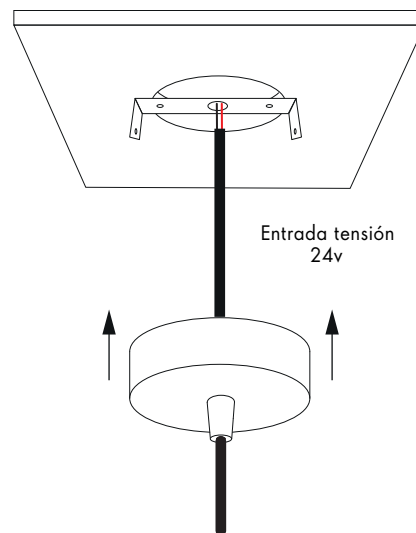

**CARACTERÍSTICAS TÉCNICAS**

Medidas	800mm / 1200mm / 1500mm / 2000mm
CRI	>90
Tensión	220-230V
IP	IP20
Driver incluido	SI
Tipo de driver	ON-OFF / DALI2
Instalaciones	Colgante
Bases techo	Superficie
Acabados difusores	Prismatico UGR
Acabados luminaria	Aluminio / Blanco / Negro
Acabados custom	Pedido mínimo

**CARACTERÍSTICAS**

Luminarias colgantes SPACE UGR fabricada en extrusion de aluminio.  
 Podremos encontrar 4 medidas y en distintos acabado.  
 Perfecta para iluminacion donde se requiera un UGR<19  
 aportando confort y anti deslumbramiento.

**MEDIDAS**

**INSTALACIÓN BASE REDONDA**

Instalación mediante base de superficie.  
 El driver se incorporará dentro del techo.

**INSTALACIÓN BASE SUPERFICIE**

El driver se incorporará dentro de la base de superficie  
 de la luminaria