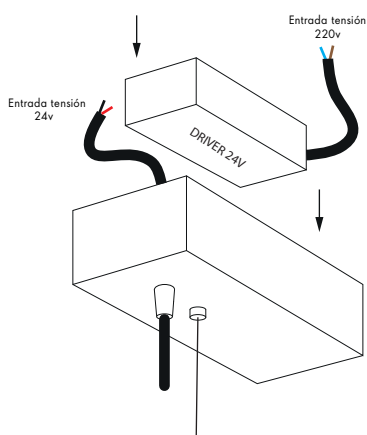

**MEDIDAS**

**INSTALACIÓN BASE REDONDA**

Instalación mediante base de superficie.  
 El driver se incorporará dentro del techo.

**INSTALACIÓN BASE SUPERFICIE**

El driver se incorporará dentro de la base de superficie  
 de la luminaria

La largaria del cable de tensión será de 2,5mts. Si desea una medida superior tendrá que ponerse en contacto con nuestro departamento comercial.