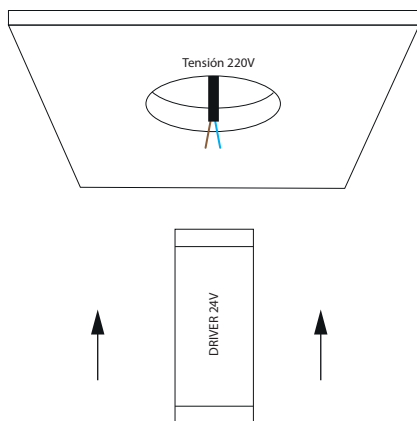

**CARACTERÍSTICAS TÉCNICAS**

Medidas	800mm / 1200mm / 1500mm / 2000mm
CRI	>90
Tensión	220-230V
IP	IP20
Driver incluido	SI
Tipo de driver	ON-OFF / DALI2
Instalaciones	Colgante
Bases techo	Superficie
Acabados difusores	Prismatico UGR
Acabados luminaria	Aluminio / Blanco / Negro
Acabados custom	Pedido mínimo

**CARACTERÍSTICAS**

Luminarias colgantes SPACE UGR fabricada en extrusion de aluminio.  
 Podremos encontrar 4 medidas y en distintos acabado.  
 Perfecta para iluminacion donde se requiera un UGR<19  
 aportando confort y anti deslumbramiento.

**MEDIDAS**

**INSTALACIÓN BASE REDONDA**

Instalación mediante base de superficie.  
 El driver se incorporará dentro del techo.

**INSTALACIÓN BASE SUPERFICIE**

El driver se incorporará dentro de la base de superficie  
 de la luminaria