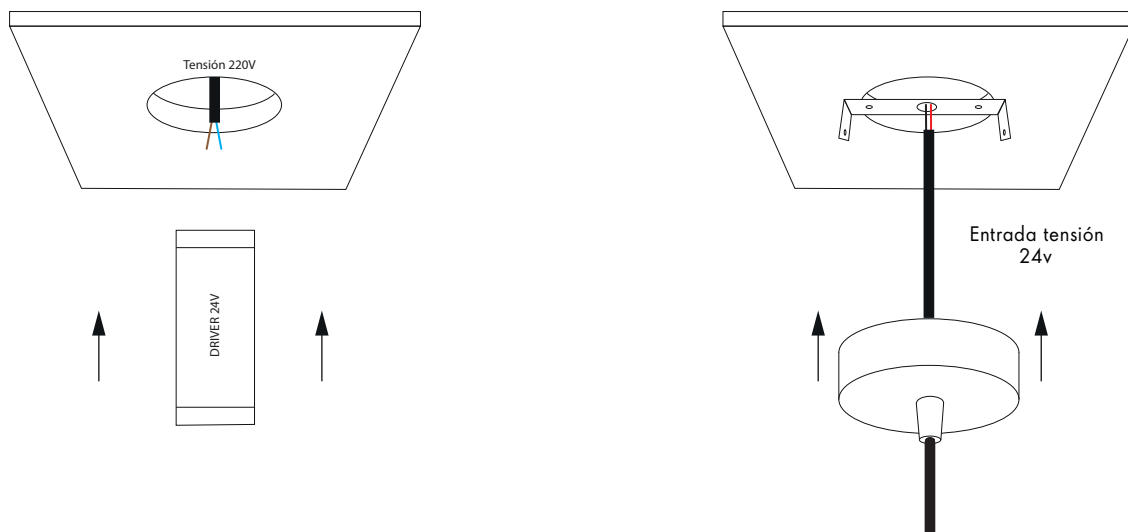

### MEDIDAS

### CARACTERÍSTICAS TÉCNICAS

Medidas	800mm / 1200mm / 1500mm / 2000mm
CRI	>80
Tensión	220-230V
IP	IP20
Driver incluido	SI
Tipo de driver	ON-OFF / DALI2
Instalaciones	Colgante
Bases techo	Superficie
Acabados difusores	Mate o prismatico
Acabados luminaria	Aluminio / Blanco / Negro
Acabados custom	Pedido mínimo

### INSTALACIÓN BASE REDONDA

Instalación mediante base de superficie.  
El driver se incorporará dentro del techo.

### INSTALACIÓN BASE SUPERFICIE

El driver se incorporará dentro de la base de superficie de la luminaria.

La largaria del cable de tensión será de 2,5mts. Si desea una medida superior tendrá que ponerse en contacto con nuestro departamento comercial.