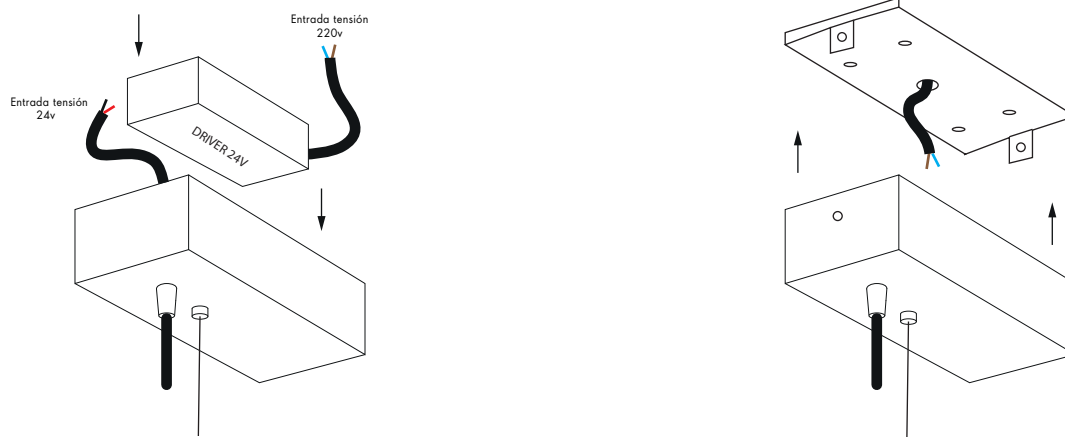

### CARACTERÍSTICAS TÉCNICAS

Medidas	800mm / 1200mm / 1500mm / 2000mm
CRI	>80
Tensión	220-230V
IP	IP20
Driver incluido	SI
Tipo de driver	ON-OFF / DALI2
Instalaciones	Colgante
Bases techo	Superficie
Acabados difusores	Mate o prismatico
Acabados luminaria	Aluminio / Blanco / Negro
Acabados custom	Pedido mínimo

### INSTALACIÓN BASE REDONDA

Instalación mediante base de superficie.  
El driver se incorporará dentro del techo.

### INSTALACIÓN BASE SUPERFICIE

El driver se incorporará dentro de la base de superficie de la luminaria.

La largaria del cable de tensión será de 2,5mts. Si desea una medida superior tendrá que ponerse en contacto con nuestro departamento comercial.