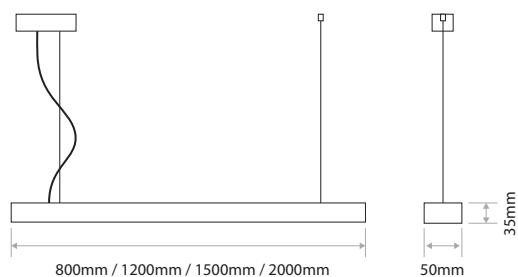

Referencia	Potencia	Temp color	Lumen	Longitud
25-S5-21F3C	21W	3000K	2653Lm	800mm
25-S5-21F4C		4000K	2796Lm	
25-S5-32F3C	32W	3000K	3980Lm	1200mm
25-S5-32F4C		4000K	4194Lm	
25-S5-39F3C	39W	3000K	4975Lm	1500mm
25-S5-39F4C		4000K	5242Lm	
25-S5-52F3C	52W	3000K	6634Lm	2000mm
25-S5-52F4C		4000K	6990Lm	

Referencia	Potencia	Temp color	Lumen	Longitud
25-S5-32V3C	32W	3000K	3984Lm	800mm
25-S5-32V4C		4000K	4109Lm	
25-S5-47V3C	47W	3000K	5976Lm	1200mm
25-S5-47V4C		4000K	6164Lm	
25-S5-59V3C	59W	3000K	7470Lm	1500mm
25-S5-59V4C		4000K	7705Lm	
25-S5-78V3C	78W	3000K	9960Lm	2000mm
25-S5-78V4C		4000K	10274Lm	

### MEDIDAS

### CARACTERÍSTICAS TÉCNICAS

Medidas	800mm / 1200mm / 1500mm / 2000mm
CRI	>80
Tensión	220-230V
IP	IP20
Driver incluido	SI
Tipo de driver	ON-OFF / DALI2
Instalaciones	Colgante
Bases techo	Superficie
Acabados difusores	Mate o prismatico
Acabados luminaria	Aluminio / Blanco / Negro
Acabados custom	Pedido mínimo