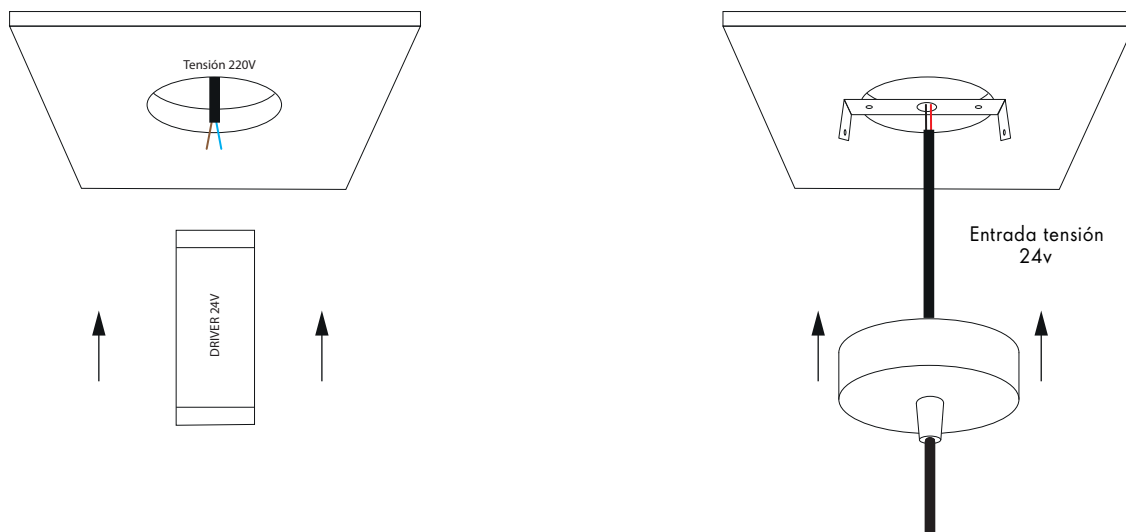

CARACTERÍSTICAS

Luminaria colgantes SPACE 25 fabricada en extrusio de aluminio.
Podremos encontrar 4 medidas y en distintos acabados.

MEDIDAS

CARACTERÍSTICAS TÉCNICAS

Medidas	800mm / 1200mm / 1500mm / 2000mm
CRI	>80
Tensión	220-230V
IP	IP20
Driver incluido	SI
Tipo de driver	ON-OFF / DALI2
Instalaciones	Colgante
Bases techo	Superficie
Acabados difusores	Mate o prismatico
Acabados luminaria	Aluminio / Blanco / Negro
Acabados custom	Pedido mínimo

Para la fabricación de luminarias a medida por favor contacte con nuestro departamento comercial.

INSTALACIÓN BASE REDONDA

Instalación mediante base de superficie.
El driver se incorporará dentro del techo.

INSTALACIÓN BASE SUPERFICIE

El driver se incorporará dentro de la base de superficie de la luminaria

La largaria del cable de tensión será de 2,5mts. Si desea una medida superior tendrá que ponerse en contacto con nuestro departamento comercial.