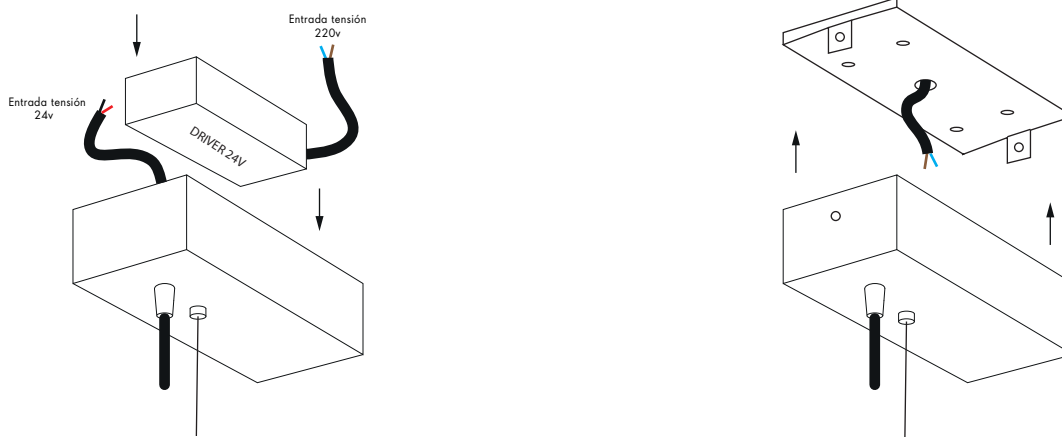

CARACTERÍSTICAS

Luminaria colgantes SPACE 25 fabricada en extrusio de aluminio.
Podremos encontrar 4 medidas y en distintos acabados.

MEDIDAS

CARACTERÍSTICAS TÉCNICAS

Medidas	800mm / 1200mm / 1500mm / 2000mm
CRI	>80
Tensión	220-230V
IP	IP20
Driver incluido	SI
Tipo de driver	ON-OFF / DALI2
Instalaciones	Colgante
Bases techo	Superficie
Acabados difusores	Mate o prismatico
Acabados luminaria	Aluminio / Blanco / Negro
Acabados custom	Pedido mínimo

Para la fabricación de luminarias a medida por favor contacte con nuestro departamento comercial.

INSTALACIÓN BASE REDONDA

Instalación mediante base de superficie.
El driver se incorporará dentro del techo.

INSTALACIÓN BASE SUPERFICIE

El driver se incorporará dentro de la base de superficie de la luminaria

La largaria del cable de tensión será de 2,5mts. Si desea una medida superior tendrá que ponerse en contacto con nuestro departamento comercial.