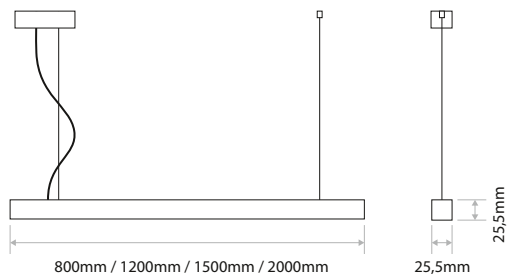

Referencia	Potencia	Temp color	Lumen/mt	Longitud
25-S2-12A3C	12W	3000K	1483Lm	800mm
25-S2-12A4C		4000K	1605Lm	
25-S2-18A3C	18W	3000K	2226Lm	1200mm
25-S2-18A4C		4000K	2408Lm	
25-S2-22A3C	22W	3000K	2782Lm	1500mm
25-S2-22A4C		4000K	3010Lm	
25-S2-29A3C	29W	3000K	3709Lm	2000mm
25-S2-29A4C		4000K	4013Lm	

Referencia	Potencia	Temp color	Lumen/mt	Longitud
25-S2-18T3C	18W	3000K	2205Lm	800mm
25-S2-18T4C		4000K	2379Lm	
25-S2-26T3C	26W	3000K	3308Lm	1200mm
25-S2-26T4C		4000K	3569Lm	
25-S2-33T3C	33W	3000K	4135Lm	1500mm
25-S2-33T4C		4000K	4461Lm	
25-S2-44T3C	44W	3000K	5514Lm	2000mm
25-S2-44T4C		4000K	5948Lm	

CARACTERÍSTICAS

Luminaria colgantes SPACE 25 fabricada en extrusio de aluminio.
Podremos encontrar 4 medidas y en distintos acabados.

MEDIDAS

CARACTERÍSTICAS TÉCNICAS

Medidas	800mm / 1200mm / 1500mm / 2000mm
CRI	>80
Tensión	220-230V
IP	IP20
Driver incluido	SI
Tipo de driver	ON-OFF / DALI2
Instalaciones	Colgante
Bases techo	Superficie
Acabados difusores	Mate o prismatico
Acabados luminaria	Aluminio / Blanco / Negro
Acabados custom	Pedido mínimo

INSTALACIÓN BASE SUPERFICIE

El driver se incorporará dentro de la base de superficie de la luminaria

La largaria del cable de tensión será de 2,5mts. Si desea una medida superior tendrá que ponerse en contacto con nuestro departamento comercial.