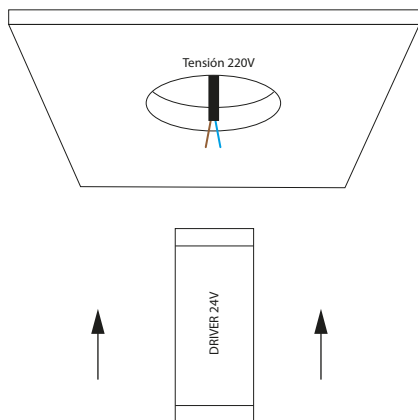

CARACTERÍSTICAS TÉCNICAS

Medidas	800mm / 1200mm / 1500mm / 2000mm
Potencia	20w / 31.2w / 39w / 52w
Tensión	220-230V
IP	IP20
Driver incluido	SI
Tipo de driver	ON-OFF / DALI2
Instalaciones	Superficie / Colgante
Bases techo	Superficie / Empotrable
Acabados difusores	Prismatico UGR
Acabados luminaria	Aluminio / Blanco / Negro
Acabados custom	Pedido mínimo

CARACTERÍSTICAS

Luminaria SPACE UGR fabricada en extrusion de aluminio para instalaciones en superficie como para instalaciones suspendidas.

Podremos encontrar 4 medidas y en distintos acabado. Perfecta para iluminacion donde se requiera un UGR19 aportando confort y anti deslumbramiento.

CARACTERÍSTICAS LUMÍNICAS

G.Kelvin	2700k / 3000k / 4000k
CRI	>80
Lumenes	1596 Lm/mt - 1667Lm/mt - 1804Lm/mt

MEDIDAS

INSTALACIÓN BASE EMPOTRABLE

Instalación mediante base empotrable para falsos techos. El driver se incorporará dentro del techo.

INSTALACIÓN BASE SUPERFICIE

instalación para techos fijos. El driver se incorporará dentro de la base de superficie de la luminaria.