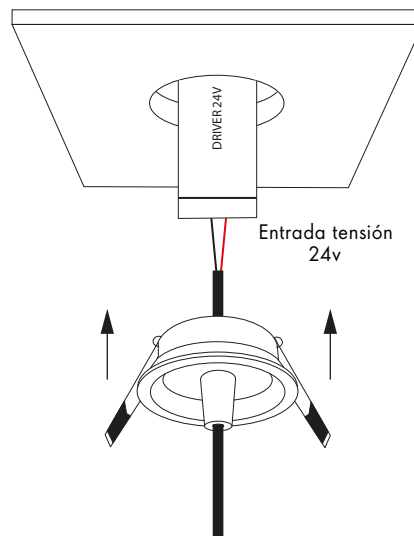

CARACTERÍSTICAS TÉCNICAS

Medidas	800mm / 1200mm / 1500mm / 2000mm
Potencia	20w / 31.2w / 39w / 52w
Tensión	220-230V
IP	IP20
Driver incluido	SI
Tipo de driver	ON-OFF / DALI2
Instalaciones	Superficie / Colgante
Bases techo	Superficie / Empotrable
Acabados difusores	Prismatico UGR
Acabados luminaria	Aluminio / Blanco / Negro
Acabados custom	Pedido mínimo

CARACTERÍSTICAS

Luminaria SPACE UGR fabricada en extrusion de aluminio para instalaciones en superficie como para instalaciones suspendidas.

Podremos encontrar 4 medidas y en distintos acabado. Perfecta para iluminacion donde se requiera un UGR19 aportando confort y anti deslumbramiento.

CARACTERÍSTICAS LUMÍNICAS

G.Kelvin	2700k / 3000k / 4000k
CRI	>80
Lumenes	1596 Lm/mt - 1667Lm/mt - 1804Lm/mt

MEDIDAS

INSTALACIÓN BASE EMPOTRABLE

Instalación mediante base empotrable para falsos techos. El driver se incorporará dentro del techo.

INSTALACIÓN BASE SUPERFICIE

instalación para techos fijos. El driver se incorporará dentro de la base de superficie de la luminaria.