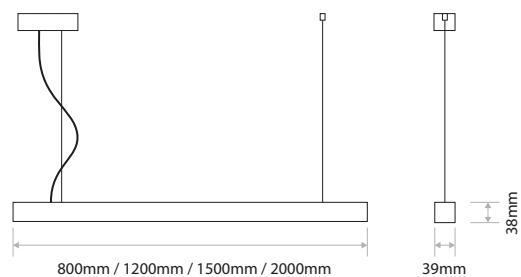

CARACTERÍSTICAS TÉCNICAS

Medidas	800mm / 1200mm / 1500mm / 2000mm
Potencia	20w / 31.2w / 39w / 52w
Tensión	220-230V
IP	IP20
Driver incluido	SI
Tipo de driver	ON-OFF / DALI2
Instalaciones	Superficie / Colgante
Bases techo	Superficie / Empotrable
Acabados difusores	Prismatico UGR
Acabados luminaria	Aluminio / Blanco / Negro
Acabados custom	Pedido mínimo

CARACTERÍSTICAS

Luminaria SPACE UGR fabricada en extrusion de aluminio para instalaciones en superficie como para instalaciones suspendidas.

Podremos encontrar 4 medidas y en distintos acabado. Perfecta para iluminacion donde se requiera un UGR19 aportando confort y anti deslumbramiento.

CARACTERÍSTICAS LUMÍNICAS

G.Kelvin	2700k / 3000k / 4000k
CRI	>80
Lumenes	1596 Lm/mt - 1667Lm/mt - 1804Lm/mt

MEDIDAS

INSTALACIÓN BASE EMPOTRABLE

Instalación mediante base empotrable para falsos techos. El driver se incorporará dentro del techo.