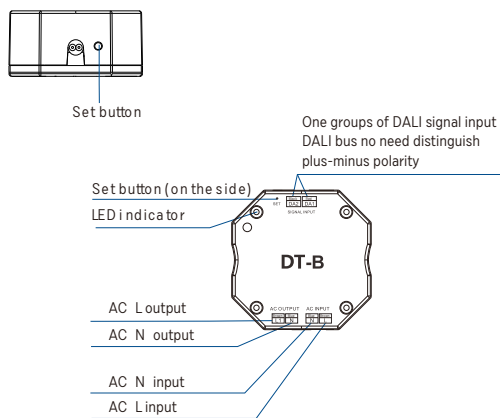

REFERENCIA	Definición	Medidas
19-0027	Pasarela dali a triac	52 x 52 x 26mm

**ADVERTENCIAS**

Utilizar con las referencias compatibles recomendadas.  
Se utilizara un aparato por zona independiente.

**CARACTERÍSTICAS TÉCNICAS**

Tipo de regulación	DALI
Entrada	100-240VAC
Potencia Max	150w - 360w
Salidas	1
Output	1.5 A
Input	1.5A
IP	IP20

**CARACTERÍSTICAS**

Pasarela DALI a TRIAC para poder regular tiras 220v mediante protocolo DALI.

**NORMATIVA Y SEGURIDAD**

EMC - EN 301489, EN 62479  
LVD - EN 60950  
RED - EN 300328

**DIAGRAMA FUNCIONES Y CONEXIÓN**

**PLANOS MEDIDAS**