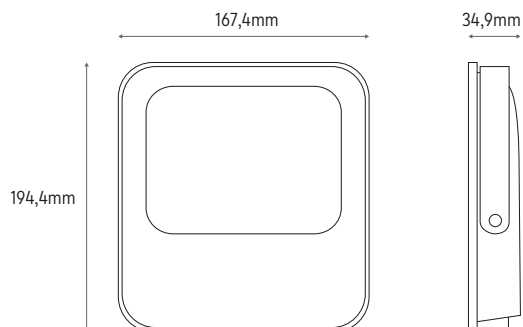

CARACTERÍSTICAS

Proyector de exterior fabricado en inyección de aluminio perfecto para instalar en zonas de exterior como jardines, fachadas o zonas zonas industriales.
Leds 2835SMD.

ADVERTENCIAS DE MONTAJE

Antes de realizar cualquier instalación comprobar que el dispositivo funciona correctamente.

PLANO MEDIDAS

Ilutrek se reserva el derecho de modificar las especificaciones.

1/1