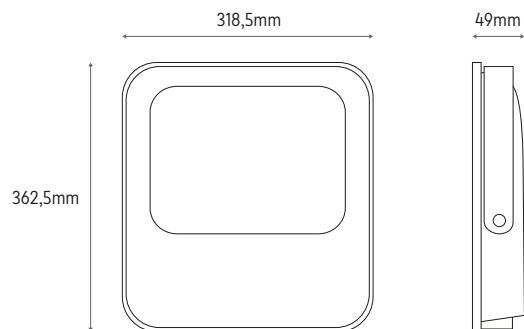

## CARACTERÍSTICAS TÉCNICAS

Potencia	200w
CRI	>80
Entrada	120-240V
Factor de potencia	>0.95
IP	IP65
Angulo apertura	120°
Vida útil	40.000 horas
Temp. ambiente	-20°-50°C
Temp. almacenamiento	-40°-80°C
Acabado cristal	Anti destellos
Años de garantía	3
Regulable	NO
Acabado	Gris

## CARACTERÍSTICAS

Proyector de exterior fabricado en inyección de aluminio perfecto para instalar en zonas de exterior como jardines, fachadas o zonas zonas industriales.  
Leds 2835SMD.

## PLANO MEDIDAS

Ilutrek se reserva el derecho de modificar las especificaciones.

1/1