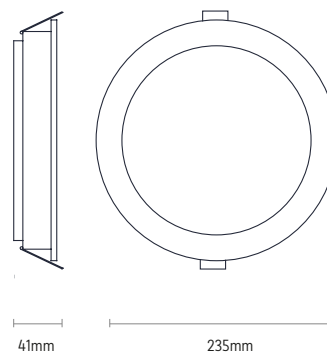

PLANO MEDIDAS

Ilutrek se reserva el derecho de modificar las especificaciones.

1/1