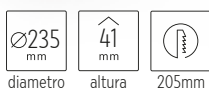

ILUTREK

Downlight
GAZZO 32W

REFERENCIA	Color	G/Kelvin	Lumen
24-1373	Cálido	3000K	2580Lm

CARACTERÍSTICAS TÉCNICAS

Potencia	32w
CRI	>80
Entrada driver	220-230V
Factor de potencia	>0.95
IP	IP20
Angulo apertura	120°
Diametro de corte	205 mm
Vida útil	40.000 horas
Temp. ambiente	-20°-50°C
Temp. almacenamiento	-40°-80°C
Años de garantía	3
Regulable	NO
Acabado	Blanco